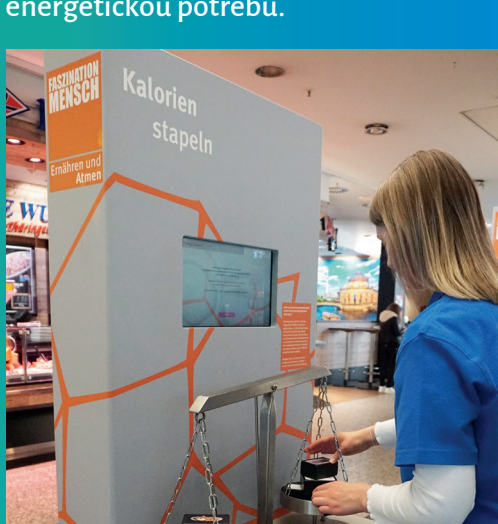

Jíst a dýchat

Bez energie to nejde: Objevte, jak funguje výživa a trávení. Můžete začít u stanoviště „Poskládej si kalorie“ a vypočítat si svou denní energetickou potřebu.