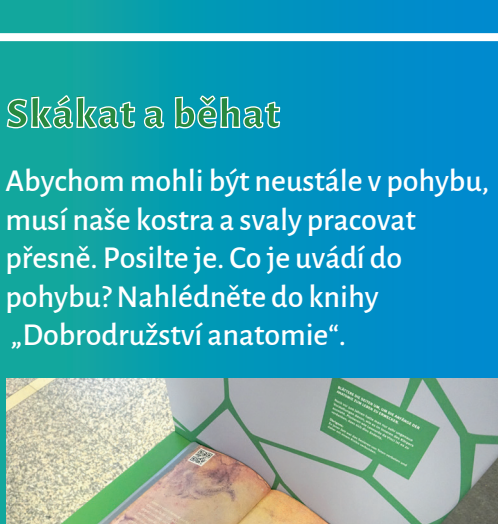

Cítit a myslet

Mimořádně chytrý: Lidský mozek je naším nejcennějším orgánem. V této části nahlédnete do fascinujícího nitra mozku a můžete otestovat své schopnosti např. na simulátoru jízdy. Jak dlouho vydržíte?

Dotýkat se a cítit

Zde se dostanete pod kůži: Zjistěte, proč je největší orgán člověka mnohem víc než pouhý ochranný obal těla. Jste šikovní a máte pevnou ruku? Přesvědčte se o tom v části „Spolupráce, nebo konkurence“.

Ishiharovy tabulky slouží k detekci červeno-zelené barvosleposti. Byly vyvinuty na základě výzkumu japonského oftalmologa Shinobu Ishihary, který tento test poprvé popsal v roce 1917, a později byly po něm pojmenovány.