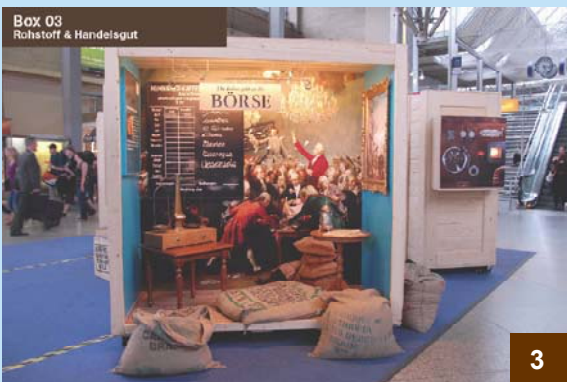

KAFFEE - Entdecke das schwarze Gold

KAFFEE ENTDECKE DAS SCHWARZE GOLD

Die Erlebnispräsentation rund um die Geschichte und die Vielfalt von Kaffee

Bildlegende:
6 Themenboxen zum Thema Kaffee, seiner Herkunft und seiner Geschichte

Produktbeschreibung

Die Ausstellung wird in der Grundfassung als Komplettangebot inkl. aller Nebenleistungen angeboten.

Liste der einzelnen Themenboxen:

1. Herkunft und Entdeckung
2. Wie der Kaffee nach Europa kam
3. Rohstoff und Handelsgut
4. Herstellung und Verarbeitung
5. Zubereitung
6. Nachhaltigkeit und Gesundheit

Komplettangebot:

Miete für die Ausstellung

„KAFFEE – ENTDECKE DAS SCHWARZE GOLD“

- Einführungsstation mit Infotheke
- 6 Themenboxen zur Herkunft und Geschichte von Kaffee, gemäß Liste,
- 1 Multimediastation mit Sitzgelegenheit
- Konzeption (Stellplan)
- Teppichboden im Aktionsbereich, am Rand verklebt, anthrazitfarbener Nadelfilz in B1
- Fachliche Betreuung (eine Person, für 9 Stunden pro Tag)
- Wartung und Reinigung der Themenboxen
- Verbrauchsmaterial
- Requisiten für die Themenboxen und themenbezogene Dekoration
- Kasko- und Haftpflichtversicherung
- Transport inkl. Auf- und Abbau innerhalb Deutschlands
- Bereitstellung von Presstextbausteinen und Bildern
- Bereitstellung von Druckvorlagen als Basislayout