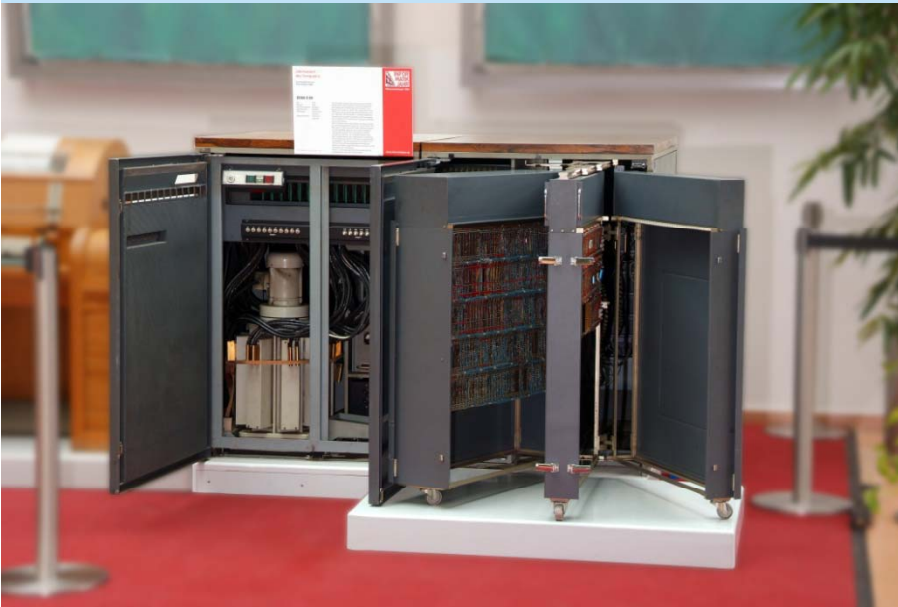

```
00100000011101
001010101111001
101010001000101
001000100100
0010000001110
0011001110
10101000110010
0010101001000
```

Jahrhundert des Computers